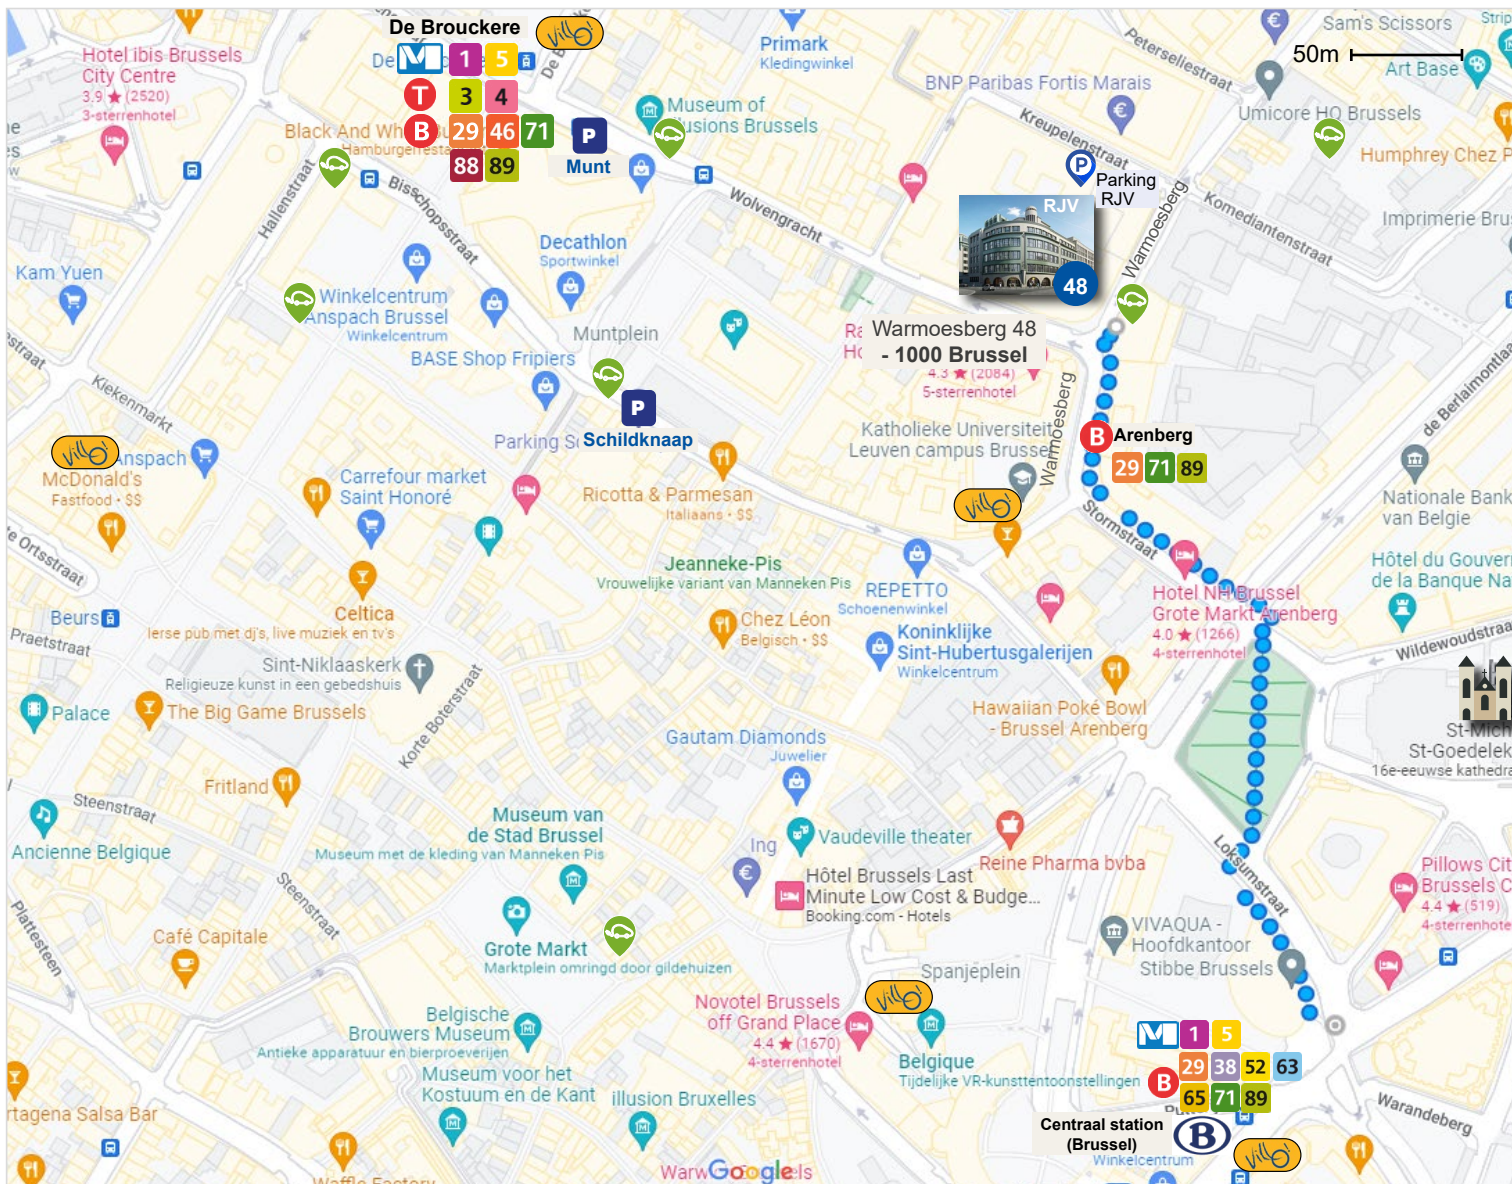

Hoe bereikt u de RJV?

RJV RIJKSDIENST VOOR JAARLIJKSE VAKANTIE

RJV
 Warmoesberg 48
 1000 Brussel
 02/627 97 60
rjv@onva-rjv.fgov.be
www.onva-rjv.fgov.be

Met de trein **B**
Halte: Centraal station (Brussel)
 + 6 minuten
www.b-rail.be

Met de metro/tram **M T**
1 Stockel - Weststation
5 Hermann-Debroux - Erasmus
3 Churchill - Esplanade
4 Stalle - Noordstation
Halte: Centraal station of De Brouckère
 + 6 minuten
www.mivb.be

Met de bus **B**
29 Hof ten Berg - De Brouckère
Halte: Arenberg

- 38** Helden - Centraal station
Halte: Centraal station
 - 46** WTC-Glibert - Moortebeek
Halte: De Brouckère
 - 52** Vorst (Bervoets) - Centraal station
Halte: Centraal station
 - 63** Begraafplaats Brussel - Centraal station
Halte: Centraal station
 - 65** Machelen - Centraal station
Halte: Centraal station
 - 66** Tool - Centraal station
Halte: Centraal station
 - 71** Delta - De Brouckère
Halte: Arenberg
 - 88** UZ-VUB - De Brouckère
Halte: De Brouckère
 - 89** Centraal station - Westland Shopping
Halte: Arenberg
- www.mivb.be

Parking **P** | **Parking RJV** **P**
 • Munt | Toegang Kreupelenstraat 15
 • Schildknaap | Reservatie verplicht

Oplaadpunt voor elektrische wagen